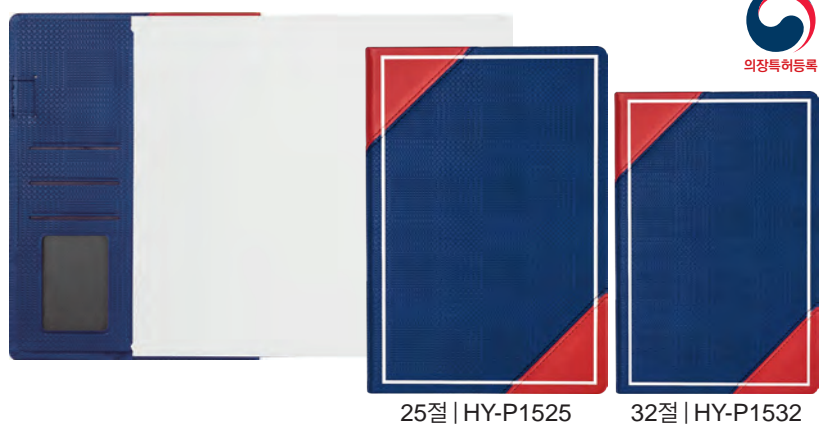

HYP15 SERIES

- 규격 : 25절 | 155×220mm ₩ 21,000원
  32절 | 125×185mm ₩ 19,500원
- 소재 : 이태리습식 변색원단
- 끼움볼임식 | 오픈방식
- 내지 : 노트식

환경부에서 인증한 친환경 재생용지에 인쇄되었습니다.

Color ● ● ●