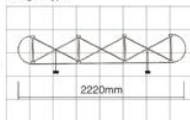

ITEM NO. 产品编号	NAME 名称
ZF-PT-05	促销台-E款
尺寸 规格 (cm)	300
2-1cm	
PACKAGE 包装	44*21*91cm/PCS/CTN

ITEM NO. 产品编号	NAME 名称
ZF-PT-06	拉网促销台
尺寸 规格 (cm)	150
2-2cm	
PACKAGE 包装	44*21*91cm/PCS/CTN

ITEM NO. 产品编号	NAME 名称
ZF-PT-07	矩形促销台
尺寸 规格 (cm)	80
175*99cm	
PACKAGE 包装	26*47*118cm/PCS/CTN

ITEM NO. 产品编号	NAME 名称
ZF-POP-UP-01	弹黄立角展架
尺寸 规格	3*3/4*3
	Curved/Straight Type

FABRIC POP UP

ITEM NO	NAME
ZF-POP UP-02	帆布拉网展架
SIZE	1700
3*3/4*3	Curved/Straight type

VELCRO POP UP

ITEM NO	NAME
ZF-POP UP-03	魔术贴拉网展架
SIZE	1700
3*3/4*3	Straight Type

MAGNETIC POP UP

ITEM NO 产品编号	NAME 名称
ZF-POP-UP-04	磁吸快拉网展架
SIZE 规格	TYPE
3-3/4-3	Curved/Straight Type

Straight type

Curved type

MINI POP UP

Curved type

ITEM NO 产品编号	NAME 名称
ZF-POP-UP-05	迷你拉网展架
SIZE 规格	TYPE
3-3/4-3	Curved/Straight Type