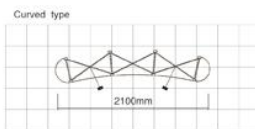

ITEM NO	NAME
ZF-POP UP-02	帆布拉网展架
SIZE	1700
3*3/4*3	Curved/Straight type

VELCRO POP UP

ITEM NO	NAME
ZF-POP UP-03	魔术贴拉网展架
SIZE	1700
3*3/4*3	Straight Type