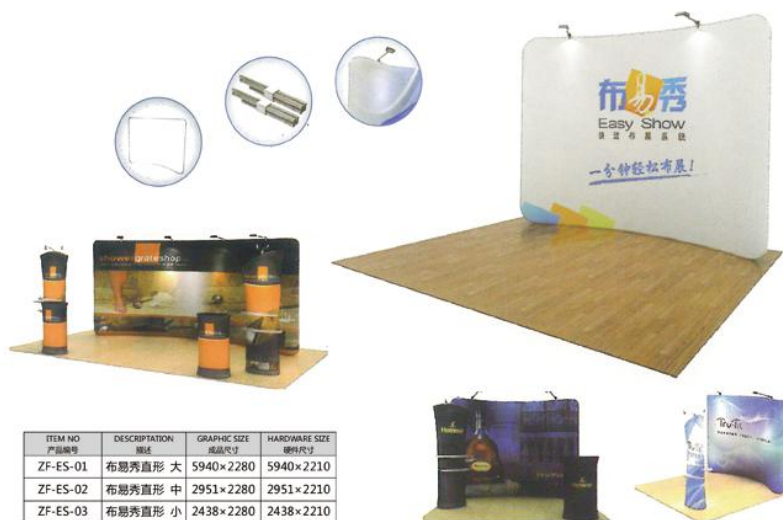

ITEM NO 产品编号	DESCRIPTION 描述	GRAPHIC SIZE 画面尺寸	HARDWARE SIZE 硬件尺寸
ZF-ES-01	布易秀直形 大	5940×2280	5940×2210
ZF-ES-02	布易秀直形 中	2951×2280	2951×2210
ZF-ES-03	布易秀直形 小	2438×2280	2438×2210