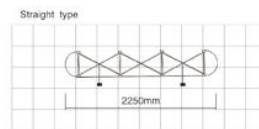

ITEM NO. 产品编号	NAME 名称
ZF-PT-05	促销台-E款
尺寸 规格 (cm)	300
2-1cm	
PACKAGE 包装	44*21*91cm/PCS/CTN

ITEM NO. 产品编号	NAME 名称
ZF-PT-06	拉网促销台
尺寸 规格 (cm)	150
2-2cm	
PACKAGE 包装	44*21*91cm/PCS/CTN

ITEM NO. 产品编号	NAME 名称
ZF-PT-07	矩形促销台
尺寸 规格 (cm)	80
175*99cm	
PACKAGE 包装	26*47*118cm/PCS/CTN

ITEM NO. 产品编号	NAME 名称
ZF-POP-UP-01	弹黄立角展架
尺寸 规格	3*3/4*3
	Curved/Straight Type

FABRIC POP UP

ITEM NO	NAME
ZF-POP UP-02	帆布拉网展架
SIZE	1700
3*3/4*3	Curved/Straight type

VELCRO POP UP

ITEM NO	NAME
ZF-POP UP-03	魔术贴拉网展架
SIZE	1700
3*3/4*3	Straight Type