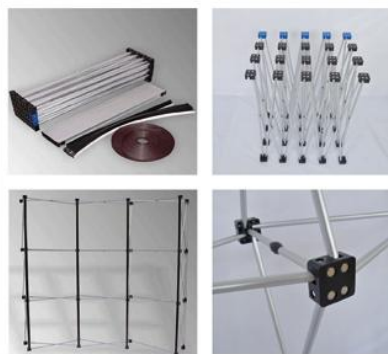

ITEM NO. 产品编号	NAME 名称
ZF-POP-UP-01	弹黄立角展架
尺寸 规格	3*3/4*3
	Curved/Straight Type

FABRIC POP UP

ITEM NO	NAME
ZF-POP UP-02	帆布拉网展架
SIZE	1700
3*3/4*3	Curved/Straight type

VELCRO POP UP

ITEM NO	NAME
ZF-POP UP-03	魔术贴拉网展架
SIZE	1700
3*3/4*3	Straight Type

MAGNETIC POP UP

ITEM NO 产品编号	NAME 名称
ZF-POP-UP-04	磁吸快拉网展架
SIZE 规格	TYPE
3-3/4-3	Curved/Straight Type

Straight type

Curved type

MINI POP UP

Curved type

ITEM NO 产品编号	NAME 名称
ZF-POP-UP-05	迷你拉网展架
SIZE 规格	TYPE
3-3/4-3	Curved/Straight Type