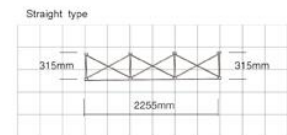

ITEM NO. 产品编号	NAME 名称
ZF-PT-05	促销台-E款
尺寸 规格 (cm)	300
2-1cm	
PACKAGE 包装	44*21*91cm/PCS/CTN

ITEM NO. 产品编号	NAME 名称
ZF-PT-06	拉网促销台
尺寸 规格 (cm)	150
2-2cm	
PACKAGE 包装	44*21*91cm/PCS/CTN

ITEM NO. 产品编号	NAME 名称
ZF-PT-07	矩形促销台
尺寸 规格 (cm)	80
175*99cm	
PACKAGE 包装	26*47*118cm/PCS/CTN

ITEM NO. 产品编号	NAME 名称
ZF-POP-UP-01	弹黄立角展架
尺寸 规格	3*3/4*3
	Curved/Straight Type

FABRIC POP UP

ITEM NO	NAME
ZF-POP UP-02	帆布拉网展架
SIZE	1700
3*3/4*3	Curved/Straight type

VELCRO POP UP

ITEM NO	NAME
ZF-POP UP-03	魔术贴拉网展架
SIZE	1700
3*3/4*3	Straight Type