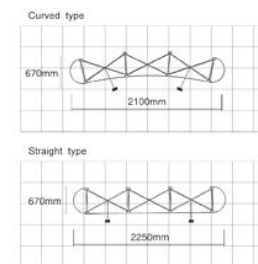

ITEM NO. 产品编号	NAME 名称
ZF-PT-05	促销台-E款
尺寸 规格 (cm)	300
2-1cm	
PACKAGE 包装	44*21*91cm/PCS/CTN

ITEM NO. 产品编号	NAME 名称
ZF-PT-06	拉网促销台
尺寸 规格 (cm)	150
2-2cm	
PACKAGE 包装	44*21*91cm/PCS/CTN

ITEM NO. 产品编号	NAME 名称
ZF-PT-07	矩形促销台
尺寸 规格 (cm)	80
175*99cm	
PACKAGE 包装	26*47*118cm/PCS/CTN

ITEM NO. 产品编号	NAME 名称
ZF-POP-UP-01	弹黄立角展架
尺寸 规格	3*3/4*3
	Curved/Straight Type

FABRIC POP UP

ITEM NO	NAME
ZF-POP UP-02	帆布拉网展架
SIZE	1700
3*3/4*3	Curved/Straight type

VELCRO POP UP

ITEM NO	NAME
ZF-POP UP-03	魔术贴拉网展架
SIZE	1700
3*3/4*3	Straight Type