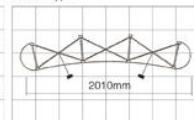

ITEM NO. 产品编号	NAME 名称
ZF-POP-UP-01	弹黄立角展架
尺寸 规格	3*3/4*3
	Curved/Straight Type

FABRIC POP UP

ITEM NO	NAME
ZF-POP UP-02	帆布拉网展架
SIZE	1700
3*3/4*3	Curved/Straight type

VELCRO POP UP

ITEM NO	NAME
ZF-POP UP-03	魔术贴拉网展架
SIZE	1700
3*3/4*3	Straight Type

MAGNETIC POP UP

ITEM NO 产品编号	NAME 名称
ZF-POP-UP-04	磁吸快拉网展架
SIZE 规格	TYPE
3-3/4-3	Curved/Straight Type

Straight type

Curved type

MINI POP UP

Curved type

ITEM NO 产品编号	NAME 名称
ZF-POP-UP-05	迷你拉网展架
SIZE 规格	TYPE
3-3/4-3	Curved/Straight Type

ITEM NO 产品编号	NAME 名称
A Frame-01	A 屏
SIZE 规格	TYPE 类型
50*100/130*200cm	3-sided graphics

ITEM NO 产品编号	NAME 名称
A Frame-02	A 屏
SIZE 规格	TYPE 类型
50*100/130*200cm	2-sided graphics

ITEM NO 产品编号	NAME 名称
A Frame-03	A 屏
SIZE 规格	TYPE 类型
70*120/90*190/100*260cm	2-sided graphics