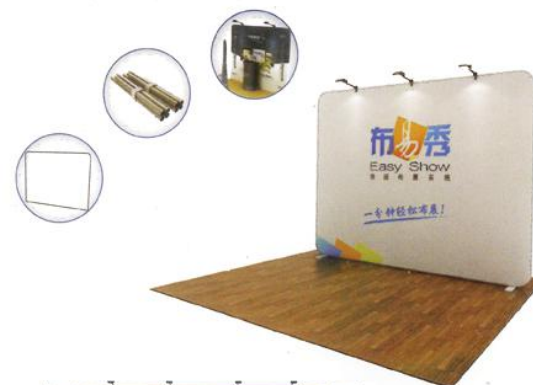

ITEM NO 产品编号	NAME 名称
A Frame-01	A 屏
SIZE 规格	TYPE 类型
50*100/130*200cm	3-sided graphics

ITEM NO 产品编号	NAME 名称
A Frame-02	A 屏
SIZE 规格	TYPE 类型
50*100/130*200cm	2-sided graphics

ITEM NO 产品编号	NAME 名称
A Frame-04	A 屏
SIZE 规格	TYPE 类型
100*100/140*150cm	2-sided graphics

ITEM NO 产品编号	NAME 名称
A Frame-06	A 屏
SIZE 规格	TYPE 类型
100*100cm	2-sided graphics

ITEM NO 产品编号	DESCRIPTION 描述	GRAPHIC SIZE 画面尺寸	HARDWARE SIZE 硬件尺寸
ZF-ES-01	布易秀直形 大	5940*2280	5940*2210
ZF-ES-02	布易秀直形 中	2951*2280	2951*2210
ZF-ES-03	布易秀直形 小	2438*2280	2438*2210