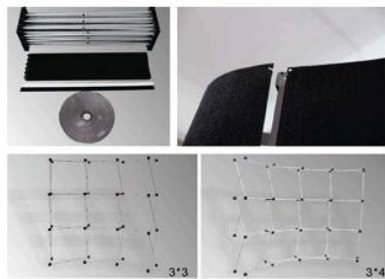

ITEM NO. 产品编号	NAME 名称
ZF-PT-05	促销台-E款
尺寸 规格 (cm)	300
2-1cm	
PACKAGE 包装	44*21*91cm/PCS/CTN

ITEM NO. 产品编号	NAME 名称
ZF-PT-06	拉网促销台
尺寸 规格 (cm)	150
2-2cm	
PACKAGE 包装	44*21*91cm/PCS/CTN

ITEM NO. 产品编号	NAME 名称
ZF-PT-07	矩形促销台
尺寸 规格 (cm)	80
175*99cm	
PACKAGE 包装	26*47*118cm/PCS/CTN

ITEM NO. 产品编号	NAME 名称
ZF-POP-UP-01	弹黄立角展架
尺寸 规格	3*3/4*3
	Curved/Straight Type

FABRIC POP UP

ITEM NO	NAME
ZF-POP UP-02	帆布拉网展架
SIZE	1700
3*3/4*3	Curved/Straight type

VELCRO POP UP

ITEM NO	NAME
ZF-POP UP-03	魔术贴拉网展架
SIZE	1700
3*3/4*3	Straight Type